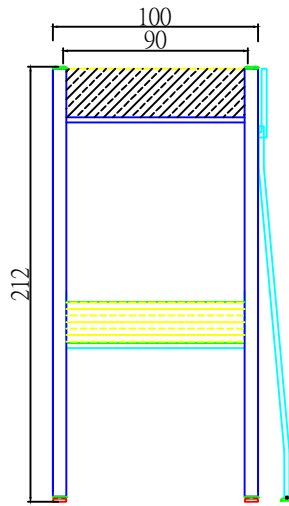

鋁合金床連衣櫃,書桌,書櫃吊抽材質詳圖之一

鋁合金床和全套家具俯視圖

鋁合金床和全套家具立面圖

鋁合金床側面圖

鋁合金床連衣櫃,書桌,書櫃吊抽材質詳圖之二

D-1 衣櫃剖面圖

D-2 書桌, 書櫃, 吊抽剖面圖

D-3 書桌, 書櫃, 抽櫃剖面圖