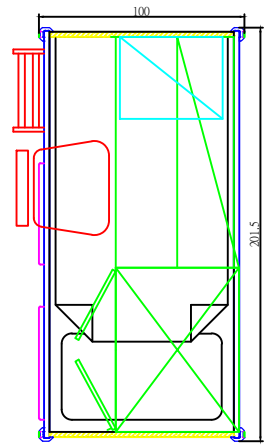

鋁合金床連衣櫃,書桌,書櫃吊抽材質詳圖之一

鋁合金床和全套家具俯視圖

鋁合金床和全套家具立面圖

鋁合金床側面圖

鋁合金床連衣櫃,書桌,書櫃吊抽材質詳圖之二

D-1 衣櫃剖面圖

D-2 書桌, 書櫃, 吊抽剖面圖

D-3 書桌, 書櫃, 抽櫃剖面圖