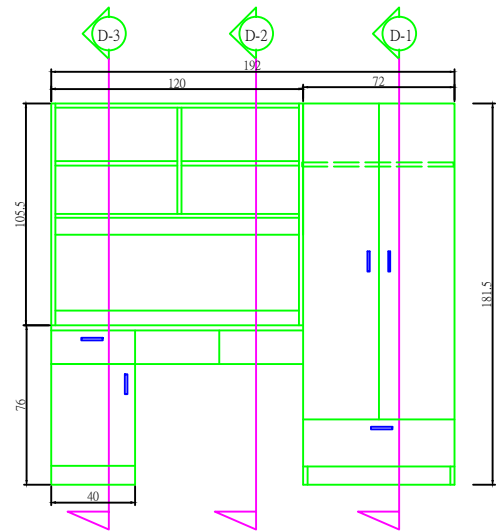

鋁合金床連衣櫃,書桌,書櫃吊抽材質詳圖之一

鋁合金床和全套家具俯視圖

鋁合金床和全套家具立面圖

鋁合金床側面圖

鋁合金床連衣櫃,書桌,書櫃吊抽材質詳圖之二

D-1 衣櫃剖面圖

D-2 書桌, 書櫃, 吊抽剖面圖

D-3 書桌, 書櫃, 抽櫃剖面圖