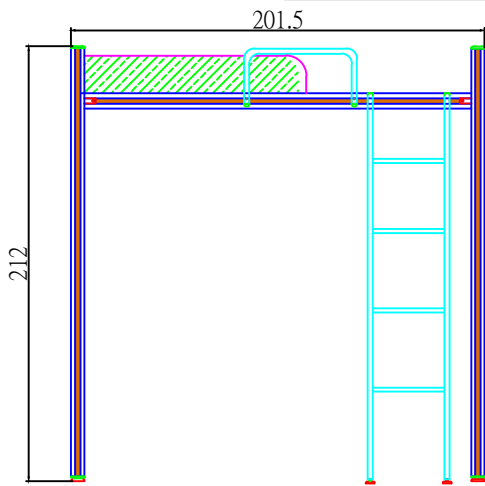

鋁合金床連衣櫃,書桌,書櫃吊抽材質詳圖之一

鋁合金床和全套家具俯視圖

鋁合金床和全套家具立面圖

鋁合金床側面圖

鋁合金床連衣櫃,書桌,書櫃吊抽材質詳圖之二

D-1 衣櫃剖面圖

D-2 書桌, 書櫃, 吊抽剖面圖

D-3 書桌, 書櫃, 抽櫃剖面圖