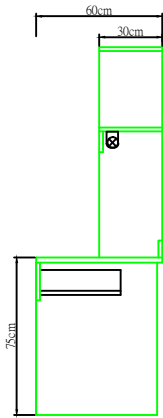

鋁合金床連衣櫃,書桌,書櫃吊抽材質詳圖之一

鋁合金床和全套家具俯視圖

鋁合金床和全套家具立面圖

鋁合金床側面圖

鋁合金床連衣櫃,書桌,書櫃吊抽材質詳圖之二

D-1 衣櫃剖面圖

D-2 書桌, 書櫃, 吊抽剖面圖

D-3 書桌, 書櫃, 抽櫃剖面圖